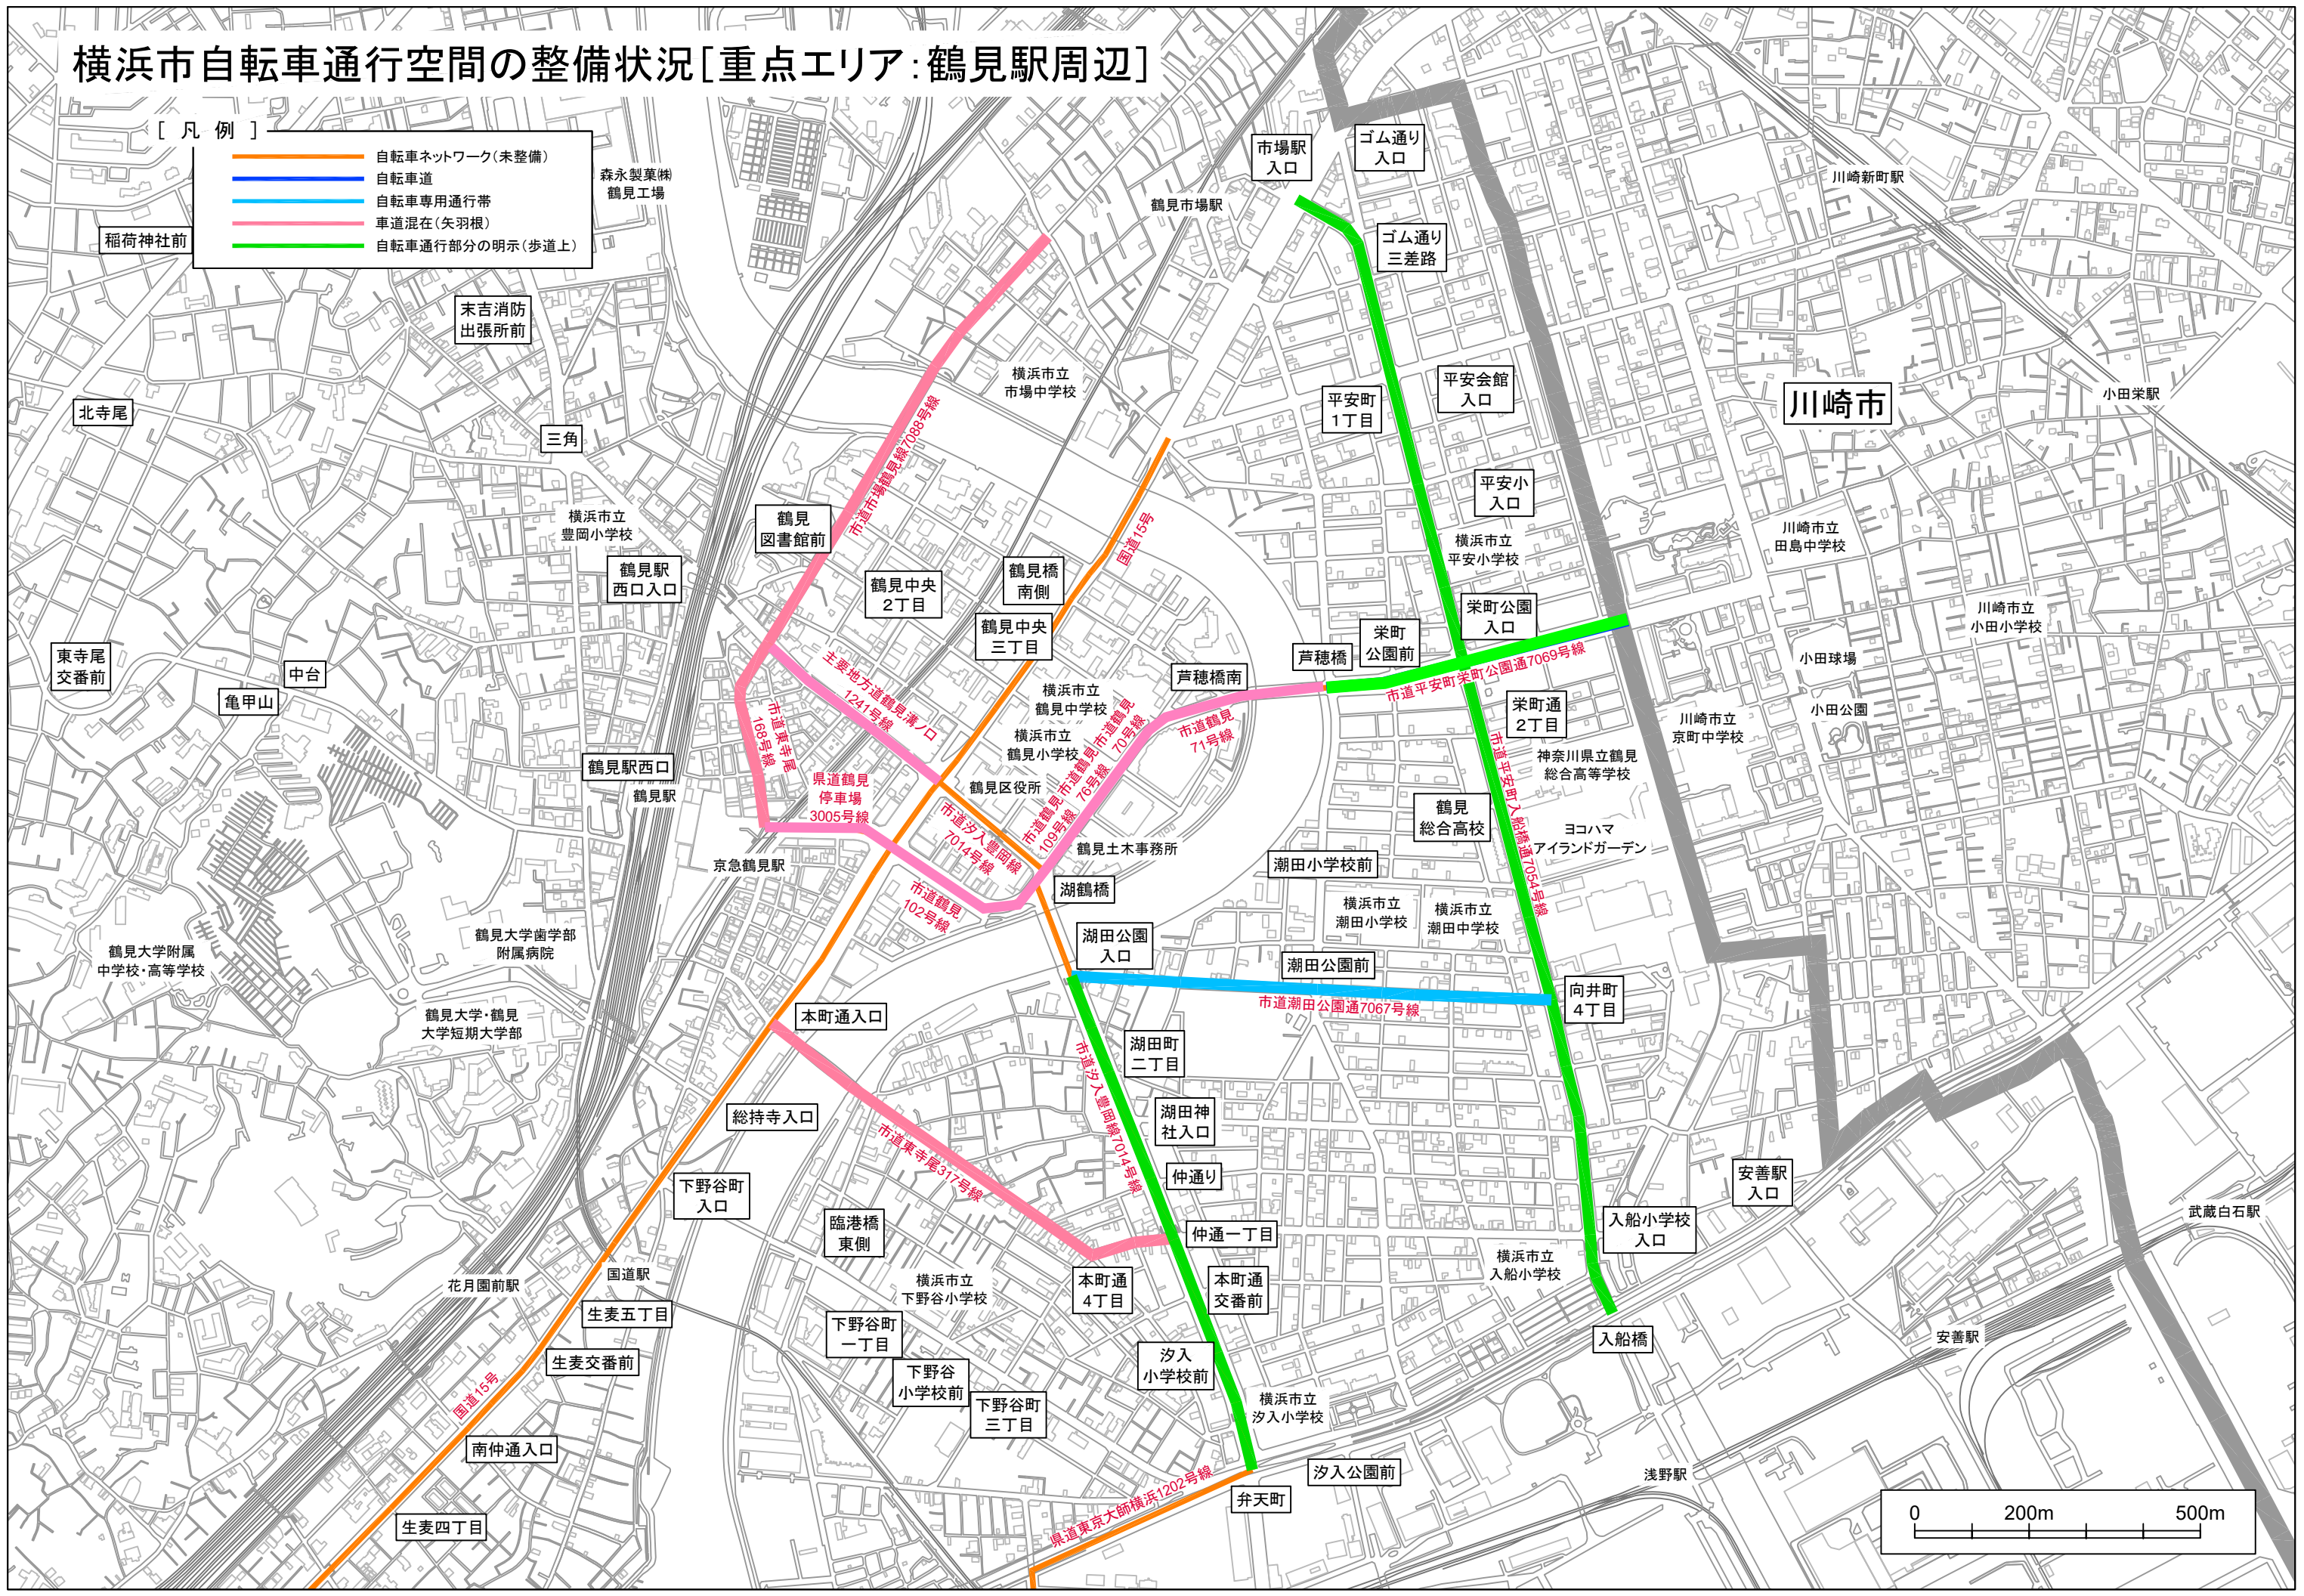

横浜市自転車通行空間の整備状況[重点エリア:鶴見駅周辺]

[凡例]

- 自転車ネットワーク(未整備)
- 自転車道
- 自転車専用通行帯
- 車道混在(矢羽根)
- 自転車通行部分の明示(歩道上)

森永製菓株
鶴見工場

川崎市