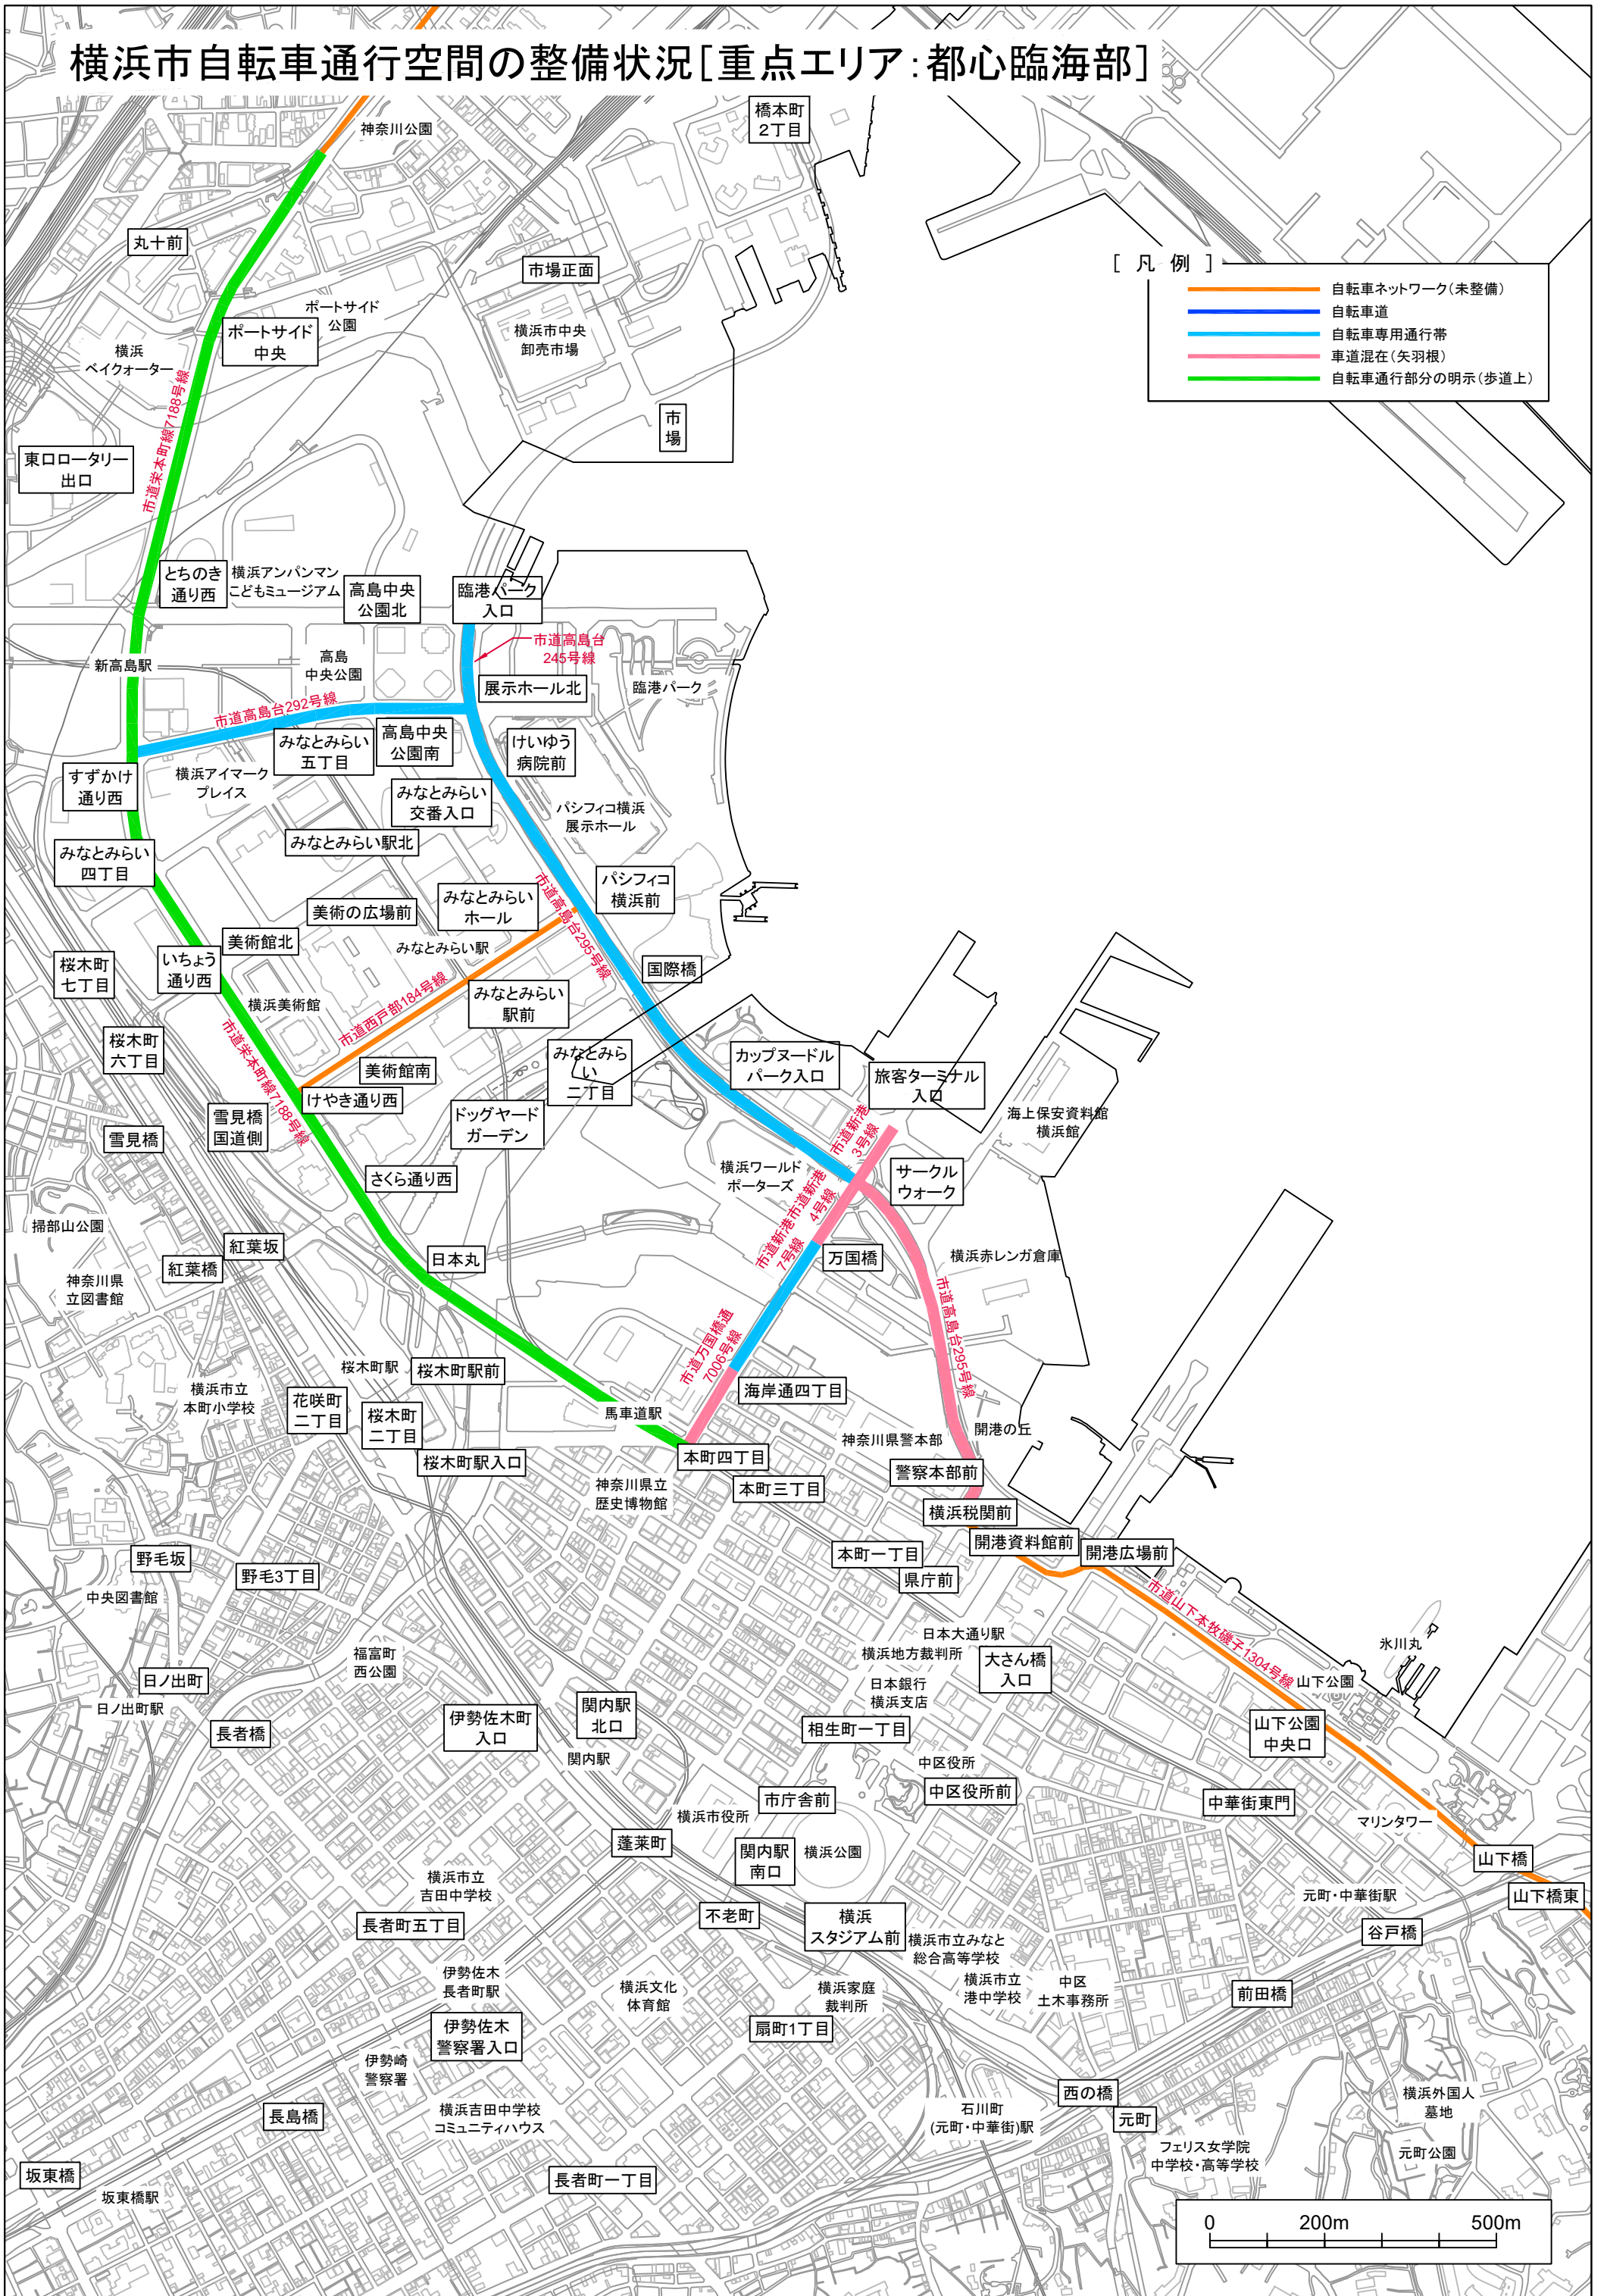

横浜市自転車通行空間の整備状況[重点エリア:都心臨海部]

[凡 例]

- 自転車ネットワーク(未整備)
- 自転車道
- 自転車専用通行帯
- 車道混在(矢羽根)
- 自転車通行部分の明示(歩道上)