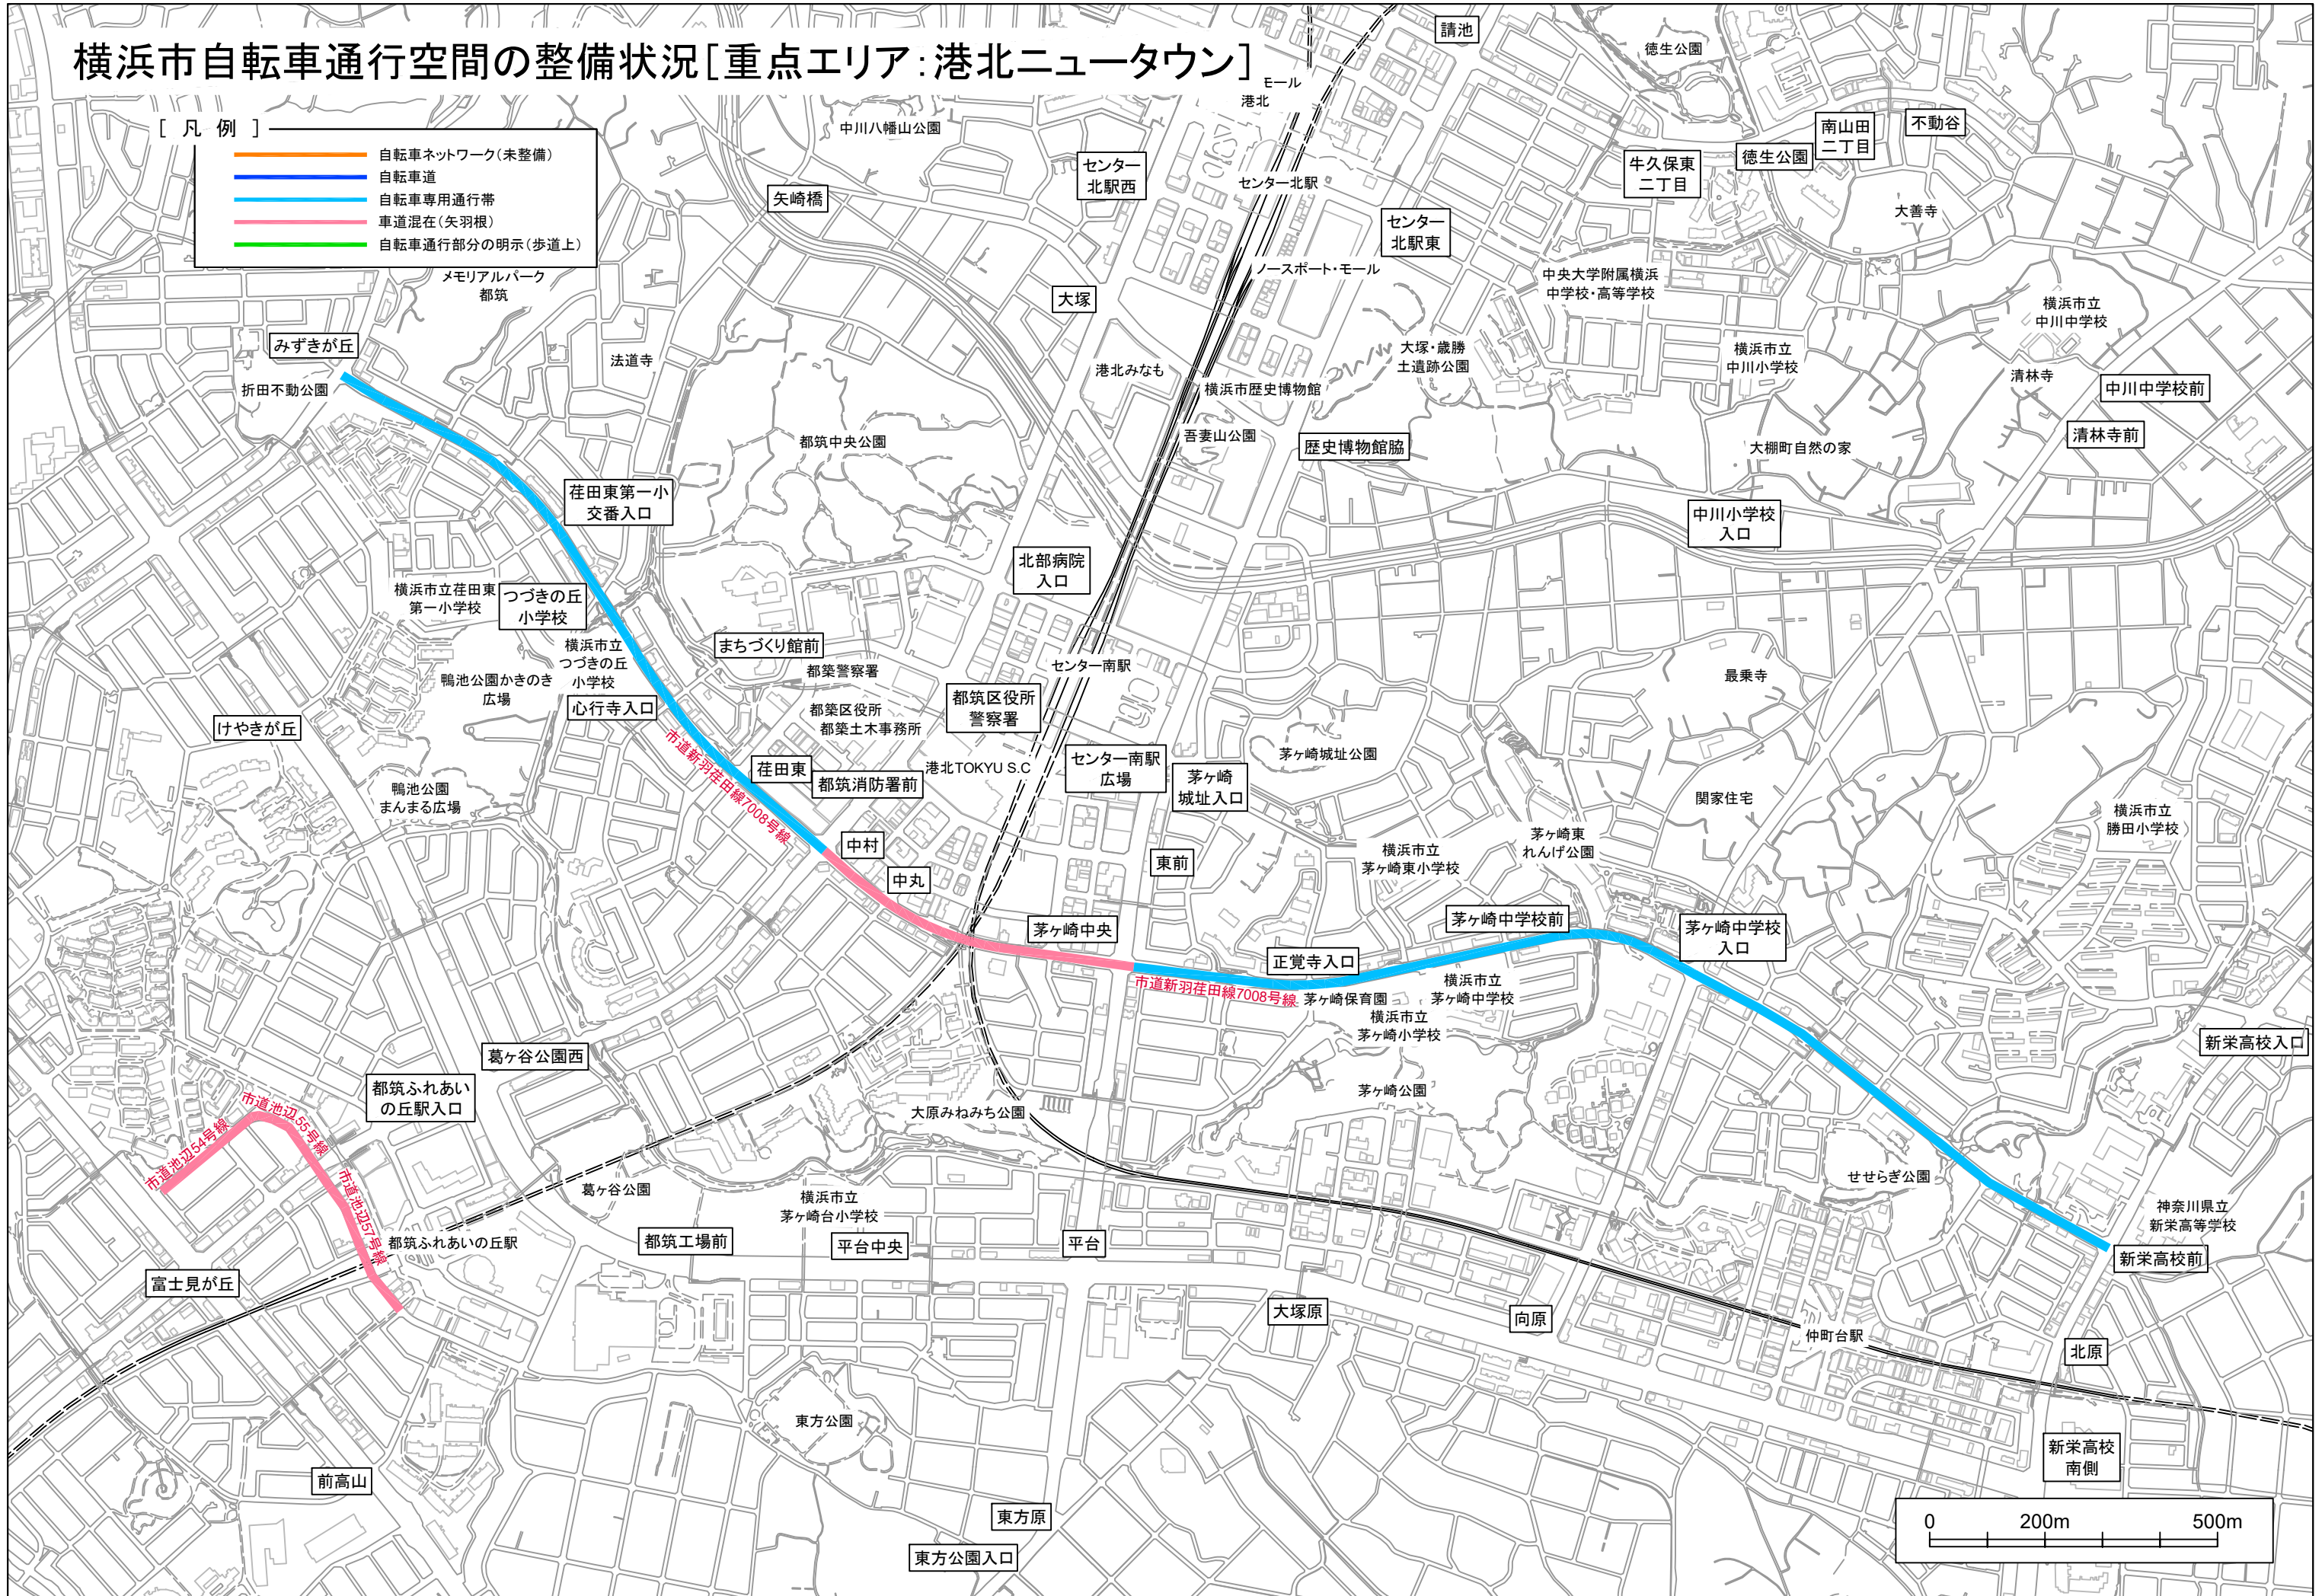

# 横浜市自転車通行空間の整備状況[重点エリア:港北ニュータウン]

## [ 凡 例 ]

- 自転車ネットワーク(未整備)
- 自転車道
- 自転車専用通行帯
- 車道混在(矢羽根)
- 自転車通行部分の明示(歩道上)

請池  
モール 港北  
センター北駅西  
センター北駅東  
牛久保東二丁目  
徳生公園  
南山田二丁目  
不動谷  
大善寺  
中央大学附属横浜 中学校・高等学校  
横浜市立 中川中学校  
横浜市立 中川小学校  
清林寺  
中川中学校前  
清林寺前  
大塚  
港北みなも  
横浜市歴史博物館  
大塚・歳勝 土遺跡公園  
歴史博物館脇  
吾妻山公園  
北部病院 入口  
センター南駅  
センター南駅 広場  
茅ヶ崎城址公園  
茅ヶ崎城址入口  
茅ヶ崎東 れんげ公園  
横浜市立 茅ヶ崎東小学校  
茅ヶ崎中学校前  
茅ヶ崎中学校 入口  
正覚寺入口  
横浜市立 茅ヶ崎保育園  
横浜市立 茅ヶ崎中学校  
横浜市立 茅ヶ崎小学校  
茅ヶ崎公園  
大塚原  
向原  
仲町台駅  
北原  
新栄高校 南側  
新栄高校 入口  
新栄高校 前  
神奈川 県立 新栄高等学校  
せせらぎ公園  
都筑区役所 警察署  
都筑区役所 都筑土木事務所  
都筑消防署前  
港北 TOKYU S.C  
センター南駅 入口  
まぢづくり館前  
都筑警察署  
つづきの丘 小学校  
横浜市立 つづきの丘 小学校  
鴨池公園かきのき 広場  
心行寺 入口  
都筑ふれあいの丘 駅 入口  
葛ヶ谷公園西  
都筑工場前  
葛ヶ谷公園  
横浜市立 茅ヶ崎台小学校  
平台中央  
平台  
大原みねみち公園  
大塚原  
向原  
仲町台駅  
北原  
新栄高校 南側  
新栄高校 前  
神奈川 県立 新栄高等学校  
せせらぎ公園  
都筑ふれあいの丘 駅  
葛ヶ谷公園  
横浜市立 茅ヶ崎台小学校  
平台中央  
平台  
大原みねみち公園  
大塚原  
向原  
仲町台駅  
北原  
新栄高校 南側  
新栄高校 前  
神奈川 県立 新栄高等学校  
せせらぎ公園  
都筑ふれあいの丘 駅  
葛ヶ谷公園  
横浜市立 茅ヶ崎台小学校  
平台中央  
平台  
大原みねみち公園  
大塚原  
向原  
仲町台駅  
北原  
新栄高校 南側  
新栄高校 前  
神奈川 県立 新栄高等学校  
せせらぎ公園